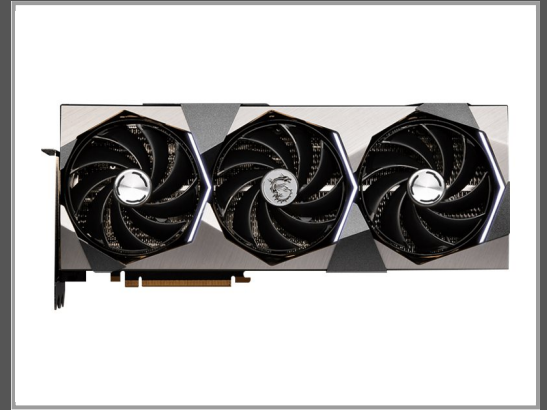

## Beschreibung

MSI RTX 4090 SUPRIM X - Grafikkarten - NVIDIA GeForce RTX 4090 - 24 GB GDDR6X - PCIe 4.0 - HDMI, 3 x DisplayPort