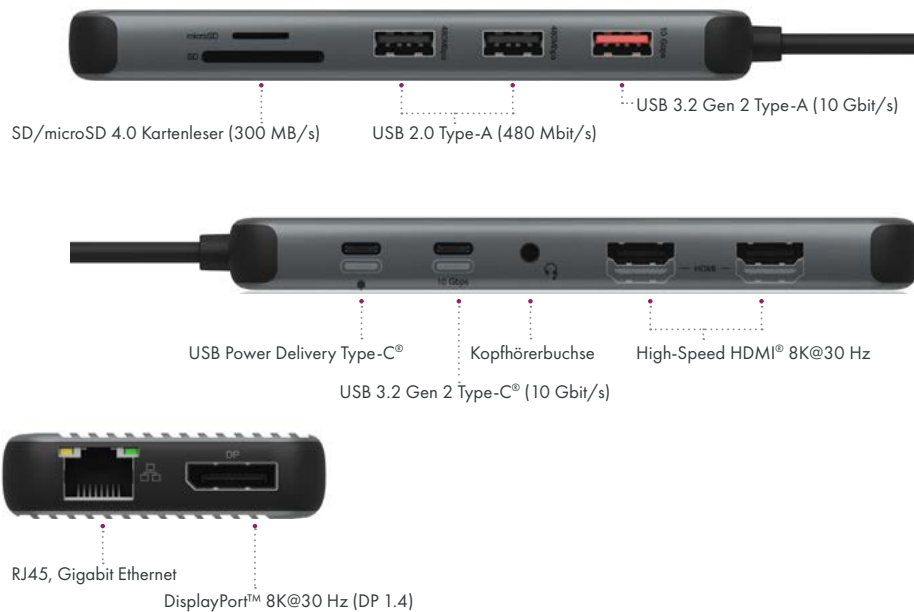

ANSICHTEN

HAUPTMERKMALE

8K Ultra High-Resolution

Tauchen Sie ein in ultrahochauflösende Bilder mit der 8K Videoauflösung unserer DockingStation. Erleben Sie atemberaubende Klarheit und Detailgenauigkeit mit jedem Pixel, egal ob Sie arbeiten oder Ihre Lieblingsinhalte genießen.

Kraftpaket im Taschenformat

Übernehmen Sie die Kontrolle über Ihren Arbeitsbereich – mit unserem Kraftpaket im Taschenformat aus hochwertigem Aluminium. Kompakt und robust ist es der perfekte Begleiter für den modernen Nomaden. Egal, ob Sie ein digitaler Nomade sind oder einfach nur eine mobile Lösung brauchen, unsere DockingStation ist die perfekte Wahl. Das kompakte und tragbare Design eignet sich für den universellen Einsatz.

Dreifache Videoausgabe

Erleben Sie Multitasking wie nie zuvor mit der Möglichkeit, bis zu drei Monitore mit 4K@30 Hz Auflösung anzuschließen. Konzentrieren Sie sich auf alle Details und arbeiten Sie effizienter.

Gönnen Sie sich mit der dreifachen Videoausgabe unserer DockingStation ein beeindruckendes Anzeigenerlebnis. Schließen Sie bis zu drei Monitore mit einer Auflösung von jeweils 4K@30 Hz an, sodass Sie jedes Detail in unvergleichlicher Klarheit erkennen können.