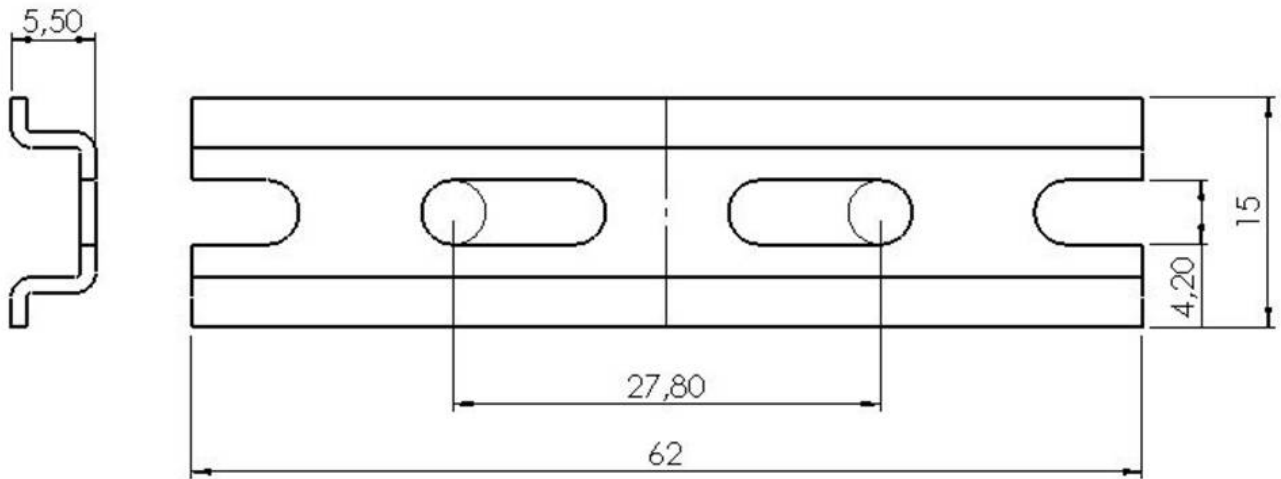

Ihr Kontakt:

WISKA Hoppmann GmbH

Kisdorfer Weg 28 · 24568 Kaltenkirchen · Germany

☎ +49-4191-508-0 · 📠 +49-4191-508-209

contact@wiska.de · www.wiska.com