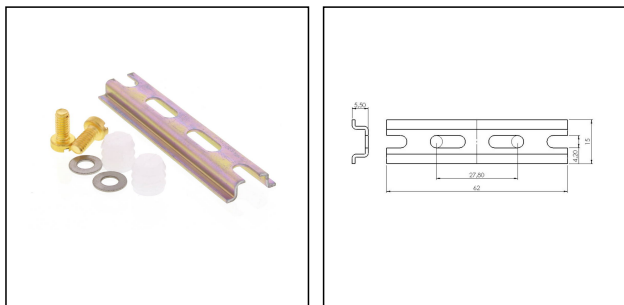

## DIN Rail Kit - COMBI 108/308/TS15

Tragschiene zum Installieren von Klemmen

Produktabbildungen sind beispielhaft und können vom ausgewählten Produkt abweichen. Weitere Varianten und individuelle Anpassungen bieten wir Ihnen gern auf Anfrage an.

|                           |                                   |
|---------------------------|-----------------------------------|
| <b>Material</b>           | Stahl                             |
| <b>Typ</b>                | DIN Rail Kit - COMBI 108/308/TS15 |
| <b>WISKA-Bestellnr.</b>   | 10060362                          |
| <b>Verpackungseinheit</b> | 1                                 |
| <b>EAN Nummer</b>         | 4007685603621                     |
| <b>Zolltarifnummer</b>    | 72166190                          |