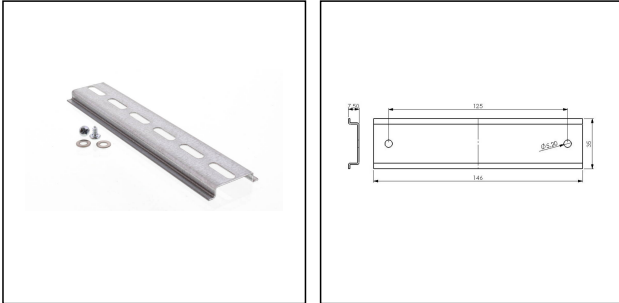

DIN Rail Kit - COMBI 1210/TS35

Tragschiene zum Installieren von Klemmen

Produktabbildungen sind beispielhaft und können vom ausgewählten Produkt abweichen. Weitere Varianten und individuelle Anpassungen bieten wir Ihnen gern auf Anfrage an.

Material	Stahl
Typ	DIN Rail Kit - COMBI 1210/TS35
WISKA-Bestellnr.	10101478
Verpackungseinheit	1
EAN Nummer	4007685038195
Zolltarifnummer	39269097

Zusatzinformation:

Tragschiene 35 + Befestigungsmaterial