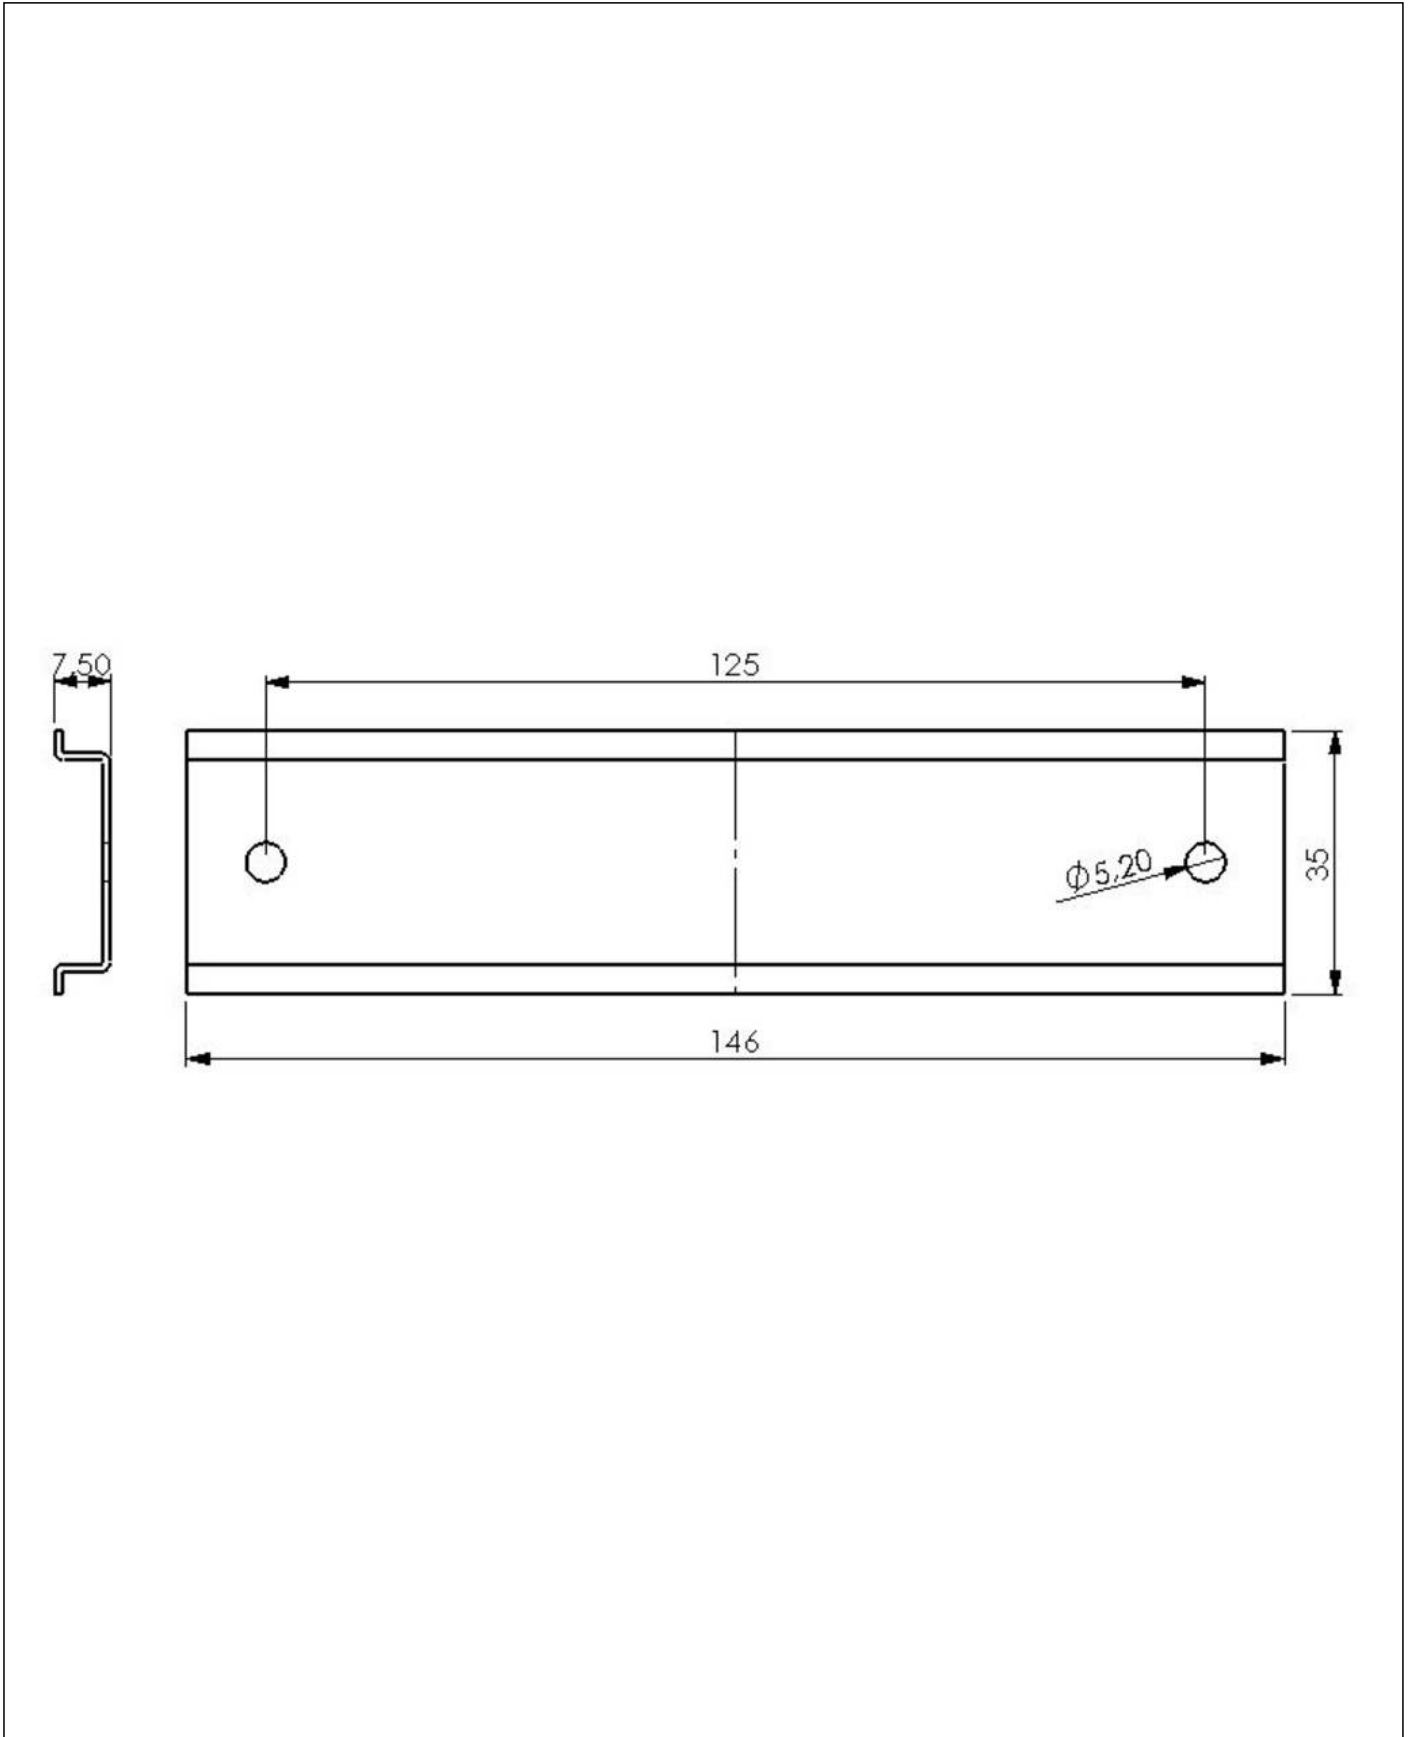

Ihr Kontakt:

WISKA Hoppmann GmbH

Kisdorfer Weg 28 · 24568 Kaltenkirchen · Germany

☎ +49-4191-508-0 · 📠 +49-4191-508-209

contact@wiska.de · www.wiska.com