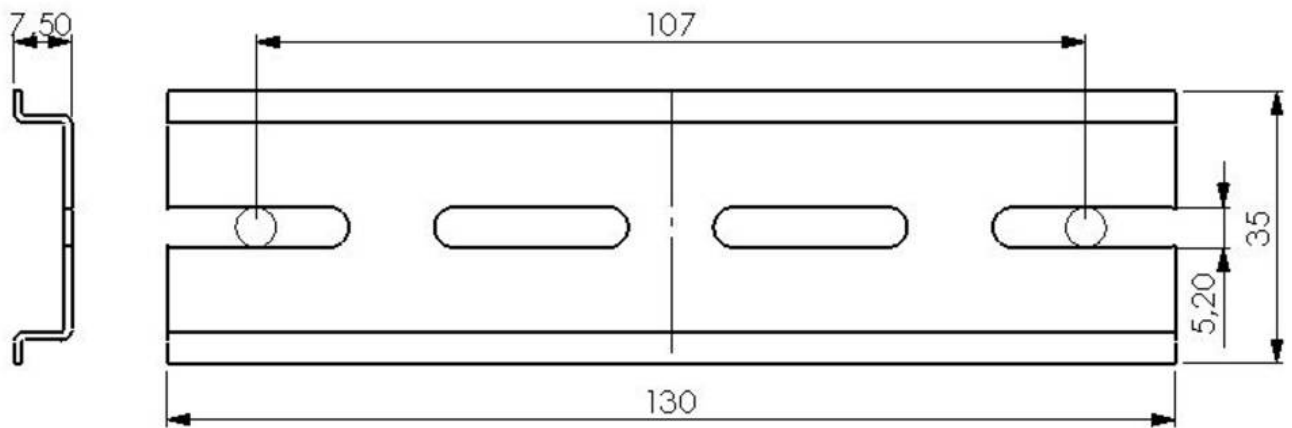

Ihr Kontakt:

WISKA Hoppmann GmbH

Kisdorfer Weg 28 · 24568 Kaltenkirchen · Germany

☎ +49-4191-508-0 · 📠 +49-4191-508-209

contact@wiska.de · www.wiska.com