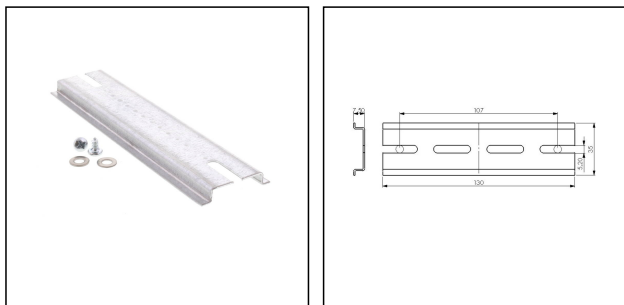

DIN Rail Kit - COMBI 1010/TS35

Tragschiene zum Installieren von Klemmen

Produktabbildungen sind beispielhaft und können vom ausgewählten Produkt abweichen. Weitere Varianten und individuelle Anpassungen bieten wir Ihnen gern auf Anfrage an.

Material	Stahl
Typ	DIN Rail Kit - COMBI 1010/TS35
WISKA-Bestellnr.	10060363
Verpackungseinheit	1
EAN Nummer	4007685603638
Zolltarifnummer	72166190

Zusatzinformation:

Tragschiene TS 35 + Befestigungsmaterial