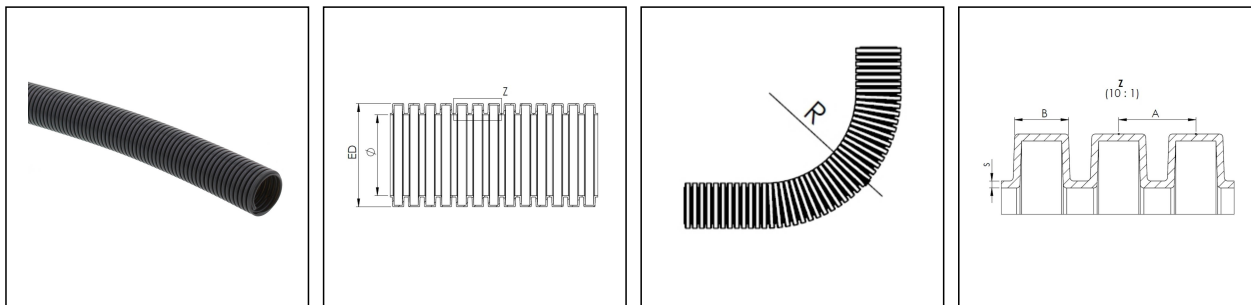

## BCAB-L-07-BK

Wellrohr, PA 6 HB, leichte Ausführung, RAL 9005, NW07

Produktabbildungen sind beispielhaft und können vom ausgewählten Produkt abweichen. Weitere Varianten und individuelle Anpassungen bieten wir Ihnen gern auf Anfrage an.

<b>Material</b>	PA6 UL94-HB
<b>Einsatztemp. min</b>	-40 °C
<b>Einsatztemp. max</b>	140 °C
<b>Einsatzgebiete</b>	Maschinen-Anlagenbau
<b>Produktfarbe</b>	RAL 9005
<b>NW</b>	7
<b>Außendurchmesser ED</b>	10 mm
<b>Ø Innen</b>	6,8 mm
<b>Profilweite A</b>	2,7 mm
<b>Breite B</b>	1,8 mm
<b>Biegeradius R</b>	18 mm
<b>Wandstärke S</b>	0,2 mm
<b>Ausführung</b>	leicht
<b>Typ</b>	BCAB-L-07-BK
<b>Bestellnr. RAL 9005</b>	10109181
<b>Verpackungseinheit</b>	50 m
<b>EAN Nummer</b>	4007686083637
<b>Zolltarifnummer</b>	39173900
<b>ETIM-Klasse</b>	EC001175