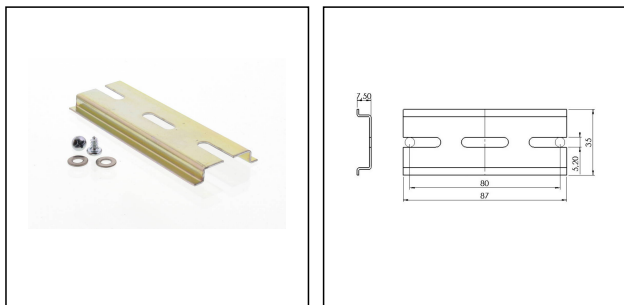

DIN Rail Kit - COMBI 607/TS 35

Tragschiene zum Installieren von Klemmen

Produktabbildungen sind beispielhaft und können vom ausgewählten Produkt abweichen. Weitere Varianten und individuelle Anpassungen bieten wir Ihnen gern auf Anfrage an.

Material	Stahl
Typ	DIN Rail Kit - COMBI 607/TS 35
WISKA-Bestellnr.	10060361
Verpackungseinheit	1
EAN Nummer	4007685603614
Zolltarifnummer	72166190

Zusatzinformation:

Tragschiene TS 35 + Befestigungsmaterial