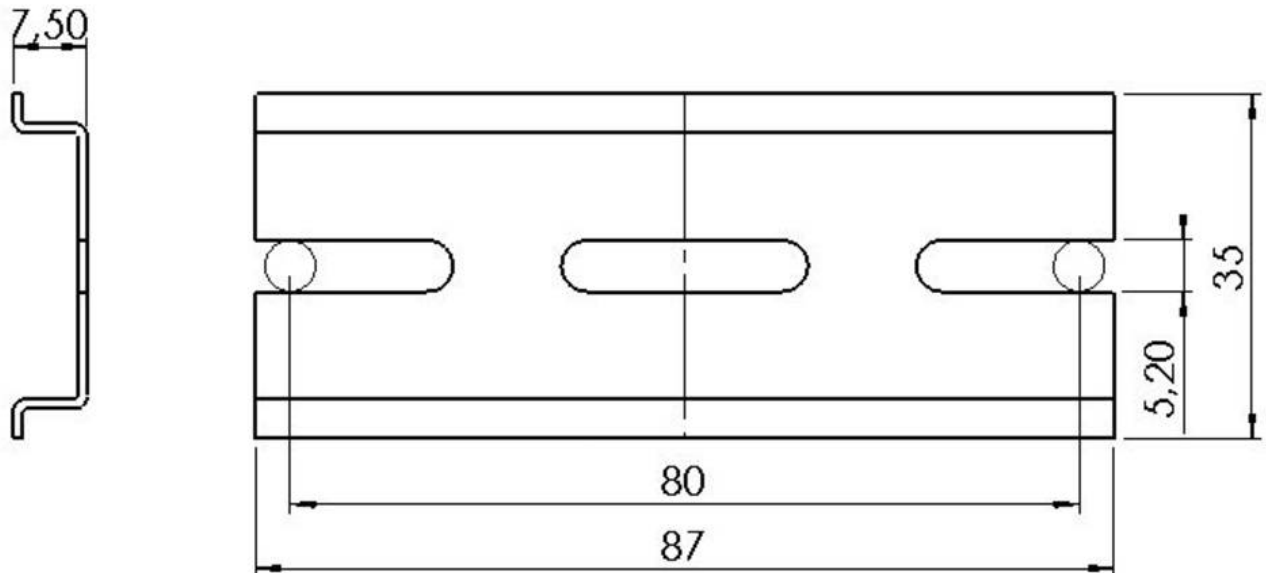

Ihr Kontakt:

WISKA Hoppmann GmbH

Kisdorfer Weg 28 · 24568 Kaltenkirchen · Germany

☎ +49-4191-508-0 · 📠 +49-4191-508-209

contact@wiska.de · www.wiska.com