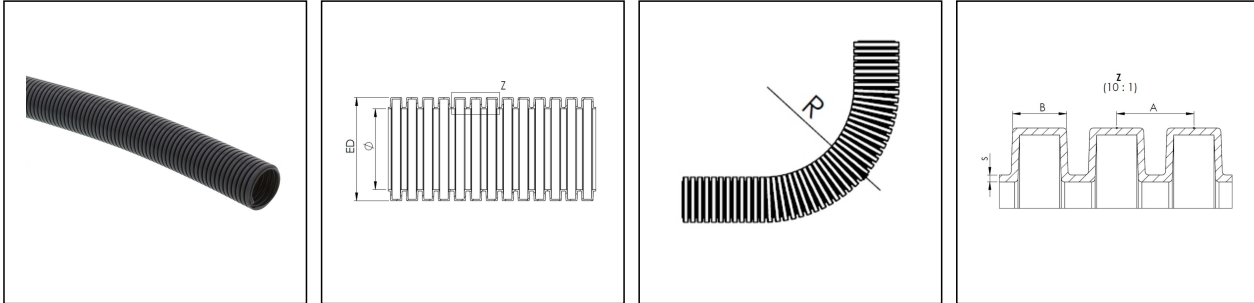

BCAB-L-17-BG

Wellrohr, PA 6 HB, leichte Ausführung, RAL 7031, NW17

Produktabbildungen sind beispielhaft und können vom ausgewählten Produkt abweichen. Weitere Varianten und individuelle Anpassungen bieten wir Ihnen gern auf Anfrage an.

Material	PA6 UL94-HB
Einsatztemp. min	-40 °C
Einsatztemp. max	140 °C
Einsatzgebiete	Maschinen-Anlagenbau
Produktfarbe	RAL 7031
NW	17
Außendurchmesser ED	21,2 mm
Ø Innen	16,8 mm
Profilweite A	3,3 mm
Breite B	2,3 mm
Biegeradius R	50 mm
Wandstärke S	0,3 mm
Ausführung	leicht
Typ	BCAB-L-17-BG
Bestellnr. RAL 7031	10109194
Verpackungseinheit	50 m
EAN Nummer	4007686083859
Zolltarifnummer	39173900
ETIM-Klasse	EC001175