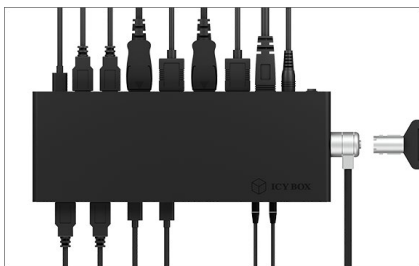

Stets leistungsfähig

Die DockingStation ist gewohnt hochwertig verarbeitet und kann sowohl mit aktuellem Windows® als auch macOS® Betriebssystemen verwendet werden. Dadurch ist die IB-DK2245AC der perfekte Begleiter für eifrige Geschäftsleute und Multimedia-Enthusiasten, die für alle Arbeitsumgebungen gewappnet sein möchten.