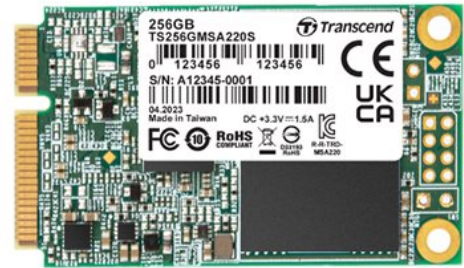

**Transcend 220S - SSD - 64 GB - SATA 6Gb/s**

Produktbeschreibung: Transcend 220S - SSD - 64 GB - intern - mSATA - SATA 6Gb/s

Gruppe: Festplatten  
Hersteller: Transcend  
Hersteller Artikel Nr: TS64GMSA220S  
EAN: 0760557862383

**Hauptmerkmale**

Produktbeschreibung	Transcend 220S - SSD - 64 GB - SATA 6Gb/s
Typ	Solid State Drive - intern
Kapazität	64 GB
NAND-Flash-Speichertyp	3D triple-level cell (TLC)
Formfaktor	mSATA
Schnittstelle	SATA 6Gb/s
Datenübertragungsrate	600 MBps
Merkmale	Native Command Queuing (NCQ), TRIM-Unterstützung, Advanced Garbage Collection, DevSleep-Modus, Advanced Global Wear Leveling, eingebautes BCH-ECC, Blockverwaltung, unterstützt Security Command, S.M.A.R.T.
Abmessungen (Breite x Tiefe x Höhe)	50.8 mm x 29.85 mm x 4.85 mm
Gewicht	8 g