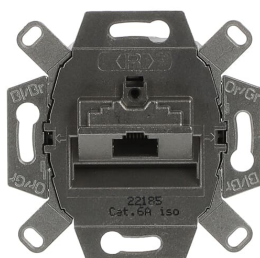

## 0218/11-101 Anschlussdosen-Einsatz UAE 1-fach grau - 63x63

### Allgemeine Informationen

Typ	0218/11-101
Bestellnummer	2CKA000230A0409
EAN	4011395163856
Beschreibung	0218/11-101 Anschlussdosen-Einsatz UAE 1-fach grau - 63x63
Langbeschreibung	<p>Mit Schrägauslass und LSA-Schneidklemmen. RJ-45-Anschlüsse für Netzwerke nach Cat. 6A, Class EA (10 Gbit/s / 500 MHz). Entspricht Cat. 6A, Class EA gem. ISO/IEC 11801:2011-06. Anschlusskennzeichnung A und B gemäß TIA/EIA-568-B.2. Bauart nach EN 60 603-7-51:2011-01. Abschirmung nach DIN EN 55022, Klasse B. Bis 500 MHz auf allen Aderpaaren. Geeignet für 10-Gigabit Ethernet. Geeignet für PoE+ gemäß IEEE 802.3at, ≥ 1000 Steckzyklen. Flexible Kabelzuführung ohne Knicke von allen Seiten. Gehäuse-Erdung mittels 6,3 mm-Flachsteckverbinder rückseitig möglich. Re-embedded getestet. Geeignet für Mix-and-Match-Einsatz. Geeignet für RJ 11, RJ 12 und RJ 45 Stecker. Für Datenkabel mit einem Durchmesser von 6-10 mm. Für Adern von AWG 24-22. Für Montage in Kabelkanälen, UP-Gerätedosen und Unterflursystemen. Ohne Spreize. Einbautiefe 31 mm. Passend zu Zentralscheibe 1803-xxx.</p>

### Technische Daten

Datenblatt, technische Information	No document needed
------------------------------------	--------------------

Anwendung	UAE
Schalterdesign	63x63 Busch-balance® SI Busch-art linear® future® linear Busch-axcent® Busch-axcent pur solo® carat® future Busch-dynasty® pur edelstahl Reflex SI Reflex SI Linear Reflex SI / SI Linear Busch-Duro 2000® SI Busch-Duro 2000® SI Linear alpha alpha exclusive® alpha nea® impuls
Art des Kommunikationssteckers	RJ45 8(8)
Anschlussart Geräte	LSA
Montageart	Unterputzmontage
Befestigungsart	Schraube
Ausrichtung Steckdose	geneigt
RAL Nummer	RAL 9006 - weißaluminium
Farbe	grau
Anwendungsbereich	Datenkommunikation / Multimedia