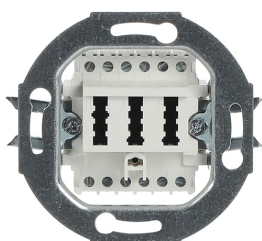

Produktdetails

0242/04

0242/04 Anschlussdosen-Einsatz Telekommunikation 3-fach alpinweiß - 63x63

Allgemeine Informationen

Typ	0242/04
Bestellnummer	2CKA000230A0389
EAN	4011395090558
Beschreibung	0242/04 Anschlussdosen-Einsatz Telekommunikation 3-fach alpinweiß - 63x63
Langbeschreibung	Für 2 Telefone und 1 Zusatzeinrichtung oder 1 Datenendgerät (z.B. Telefax, Anrufbeantworter, Modem, etc.). 2 x 6/6-polig für 2 Amtsleitungen. Bauart nach DIN 41715. Schraubkontakte. Mit Spreize.

Installation / Montage

Betriebs- und Montageanleitung	No document needed
Verdrahtungsplan	2CKA000097E0097

Technische Daten

Datenblatt, technische Information	No document needed
Anwendung	Telekommunikation
Schalterdesign	63x63 Busch-balance® SI Busch-art linear® future® linear Busch-axcent®

	Busch-axcent pur solo® carat® future Busch-dynasty® pur edelstahl Reflex SI Reflex SI Linear Reflex SI / SI Linear Busch-Duro 2000® SI Busch-Duro 2000® SI Linear alpha alpha exclusive® alpha nea® impuls
Anschlussart Geräte	Schraubklemme
Montageart	Unterputzmontage
Befestigungsart	Schraube
Ausrichtung Steckdose	gerade
RAL Nummer	RAL 9010 - reinweiß
Farbe	alpinweiß
Anwendungsbereich	Datenkommunikation / Multimedia