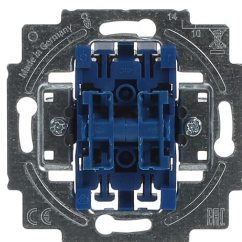

Produktdetails

2000/5 USGL

2000/5 USGL Schalter-Einsatz 2 Wippe(n) Serienschaltung mit Glimmlampe

Allgemeine Informationen

Typ	2000/5 USGL
Bestellnummer	2CKA001012A1135
EAN	4011395007709
Beschreibung	2000/5 USGL Schalter-Einsatz 2 Wippe(n) Serienschaltung mit Glimmlampe
Langbeschreibung	Wippschalter-Einsatz Serienschaltung Mit Beleuchtung.

Maximaler Schaltstrom	Leuchtstofflampen 10 A
Anzahl Wippschalter	2
Schalterdesign	63x63 Busch-balance® SI Busch-art linear® future® linear Busch-axcent® Busch-axcent pur solo® carat® future Busch-dynasty® pur edelstahl Reflex SI Reflex SI Linear Reflex SI / SI Linear Busch-Duro 2000® SI Busch-Duro 2000® SI Linear alpha alpha exclusive® alpha nea® Allwetter 44® (IP44)
Schaltungsart	Serienschaltung
Bedienteilausführung	Wippe / Taste
Anschlussart Geräte	Steckklemme
Leuchtmittel	Glimmlampe
Montageart	Unterputzmontage
Ausführung der Oberfläche	unbehandelt matt
Werkstoff	Thermoplastischer Kunststoff
Beschriftungsfeld	Nein
Beleuchtung	wahlweise
RAL Nummer	RAL 5010 - enzianblau
Anwendungsbereich	Elektrische Last- und Lichtsteuerung