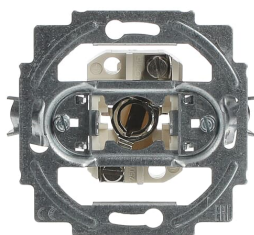

## 2661 U Lichtsignal-Einsatz - 63x63

### Allgemeine Informationen

Typ	2661 U
Bestellnummer	2CKA001511A0096
EAN	4011395059005
Beschreibung	2661 U Lichtsignal-Einsatz - 63x63
Langbeschreibung	Lichtsignal-Einsatz mit E 10-Gewinde Ohne Haube.