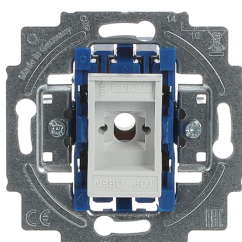

Produktdetails

2025 U

2025 U Schalter-Einsatz 1-polig 1 Wippe(n) 0 Wechsler

Allgemeine Informationen

Typ	2025 U
Bestellnummer	2CKA001012A1713
EAN	4011395656808
Beschreibung	2025 U Schalter-Einsatz 1-polig 1 Wippe(n) 0 Wechsler
Langbeschreibung	Cardschalter-Einsatz 1-polig, Schließer (Arbeitsstrom) Beleuchtbar. Mit N-Klemme.

Anzahl Wippschalter	1
Schalterdesign	63x63 Busch-art linear® future® linear Busch-axcent® Busch-axcent pur solo® carat® future Busch-dynasty® pur edelstahl
Bedienteilausführung	Hotel Card
Montageart	Unterputzmontage
Befestigungsart	Befestigung mit Krallen Befestigung mit Schrauben
Ausführung der Oberfläche	unbehandelt
Beschriftungsfeld	Nein
Beleuchtung	beleuchtet
Anwendungsbereich	Elektrische Last- und Lichtsteuerung Hotelanwendungen