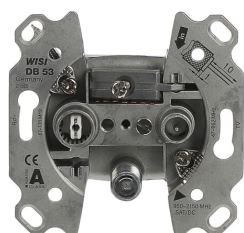

## 0232-101 Antennendosen-Einsatz TV / Radio / SAT Stichdose - 63x63

### Allgemeine Informationen

Typ	0232-101
Bestellnummer	2CKA000230A0384
EAN	4011395076323
Beschreibung	0232-101 Antennendosen-Einsatz TV / Radio / SAT Stichdose - 63x63
Langbeschreibung	Breitbandtechnologie 47-2.150 MHz. SAT-Anschluss als schraubbare F-Buchse ausgeführt. Fernspeisbar über F-Buchse. Für DVB-T und Breitbandkabel-Anlagen. Für analoge und digitale Übertragung. Mit Spreize. Geringe Einbautiefe, Klasse A.

Typ Abdeckplatte	-
Montageart	Unterputzmontage
Befestigungsart	Befestigung mit Krallen Befestigung mit Schrauben
Ausführung der Oberfläche	metallisch unbehandelt
Ausführung	Stichdose
Anwendungsbereich	Datenkommunikation / Multimedia