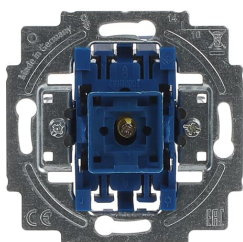

Produktdetails

2000/6 USK

2000/6 USK Schalter-Einsatz 1 Wippe(n) Aus- und Wechselschaltung mit Glimmlampe

Allgemeine Informationen

Typ	2000/6 USK
Bestellnummer	2CKA001022A0474
EAN	4011395010501
Beschreibung	2000/6 USK Schalter-Einsatz 1 Wippe(n) Aus- und Wechselschaltung mit Glimmlampe
Langbeschreibung	Wippkontrollschalter-Einsatz Aus- und Wechselschaltung mit N-Klemme Mit Glimmlampe.

Anzahl Wippschalter	1
Schalterdesign	63x63 Busch-balance® SI Busch-art linear® future® linear Busch-axcent® Busch-axcent pur solo® carat® future Busch-dynasty® pur edelstahl Reflex SI Reflex SI Linear Reflex SI / SI Linear Busch-Duro 2000® SI Busch-Duro 2000® SI Linear alpha alpha exclusive® alpha nea® Allwetter 44® (IP44)
Schaltungsart	Aus- und Wechselschaltung
Bedienteilausführung	Wippe / Taste
Anschlussart Geräte	Steckklemme
Leuchtmittel	Glimmlampe
Montageart	Unterputzmontage
Ausführung der Oberfläche	unbehandelt matt
Werkstoff	Thermoplastischer Kunststoff
Beschriftungsfeld	Nein
Beleuchtung	beleuchtet
RAL Nummer	RAL 5010 - enzianblau
Anwendungsbereich	Elektrische Last- und Lichtsteuerung