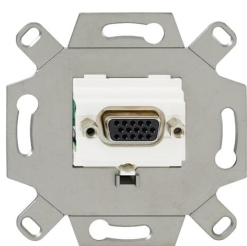

## 0261/22 Anschlussdose Videodatenübertragung 1-fach alpinweiß - 63x63

### Allgemeine Informationen

Typ	0261/22
Bestellnummer	2CKA000230A0422
EAN	4011395167571
Beschreibung	0261/22 Anschlussdose Videodatenübertragung 1-fach alpinweiß - 63x63
Langbeschreibung	Passend zu TAE-Zentralscheiben 2539-21x und 1766-xxx. Zur Übertragung analoger Videodaten zwischen PCs und Laptops und Anzeigegeräten, wie z.B. Monitoren oder Beamern. VGA-Buchsentyp: D-Sub, 15-polig. Full HD-fähig (1920 x 1080 Pixel). Zum Anschluss von 15-adrigen VGA-Kabeln. Für Montage in Kabelkanälen, UP-Gerätedosen und Unterflursystemen. Zur problemlosen Montage, unter Einhaltung der zulässigen Biegeradien, wird die Verwendung der Kaiser >Electronic-Dose<, Art.-Nr. 1068-02 oder 9062-74 empfohlen. Ohne Zentralscheibe. Ohne Spreize.