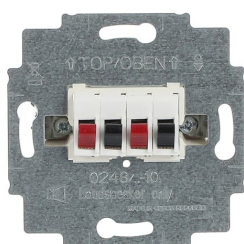

Produktdetails

0248/04-101

0248/04-101 Anschlussdose Lautsprecher 2-fach alpinweiß - 63x63

Allgemeine Informationen

Typ	0248/04-101
Bestellnummer	2CKA000230A0403
EAN	4011395136799
Beschreibung	0248/04-101 Anschlussdose Lautsprecher 2-fach alpinweiß - 63x63
Langbeschreibung	Mit Steckklemmen (rückseitig mit Schraubklemmen). Mit 4 Anschlussklemmen. Leiterquerschnitt max 10 mm ² . Polung farblich gekennzeichnet. Mit Spreize. Passend zu Abdeckung TAE 1766-xxx und 2539-21x.

	solo® carat® future Busch-dynasty® pur edelstahl Reflex SI Reflex SI Linear Reflex SI / SI Linear Busch-Duro 2000® SI Busch-Duro 2000® SI Linear alpha alpha exclusive® alpha nea® impuls
Montageart	Unterputzmontage
Befestigungsart	Befestigung mit Krallen Befestigung mit Schrauben
Kennzeichnung	ohne Beschriftungsfeld
Ausrichtung Steckdose	gerade
Ausführung der Oberfläche	unbehandelt matt
Werkstoff	Thermoplastischer Kunststoff
RAL Nummer	RAL 9010 - reinweiß
Farbe	alpinweiß
Anwendungsbereich	Datenkommunikation / Multimedia