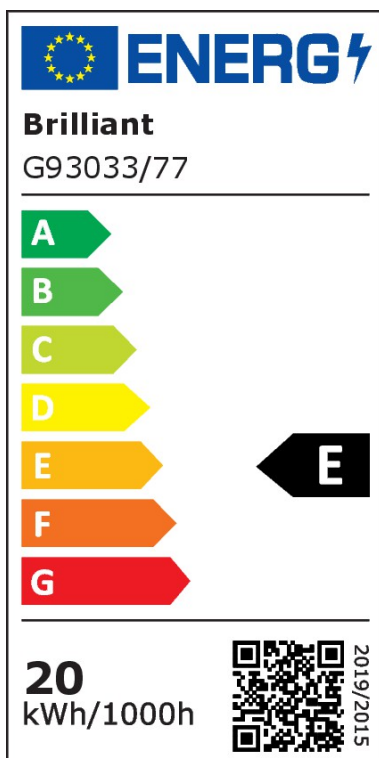

## LED Stehleuchte Demian in Silber und Chrom 24W 2500lm

Deckenfluter

UVP: 229,99 Euro

Haben Sie eine Frage zum Produkt?

info@click-licht.de

(+49) 2361 40 67 600

Montag - Freitag 09:00 - 16:00 Uhr

<b>Artikelnummer</b>	A-630496
<b>Material</b>	Metall, Glas
<b>Farbe</b>	Silber, Chrom
<b>Anschlussspannung</b>	100-240 V
<b>Leistungsaufnahme</b>	24 W
<b>Schutzklasse</b>	II
<b>Schutzart</b>	IP20
<b>Dimmbar</b>	Ja
<b>Dimmart</b>	Schalter am Produkt
<b>Dimmtechnologie</b>	Stufenlos
<b>Lichttechnologie</b>	LED
<b>Bauform</b>	LED-Platine
<b>Farbtemperatur</b>	3000 Kelvin
<b>Lichtfarbe</b>	Warmweiß
<b>Lichtstrom</b>	2500 lm
<b>Farbwiedergabeindex</b>	80
<b>Lebensdauer</b>	25000 h
<b>Schaltzyklen</b>	15000
<b>Anwendungsbereich</b>	Wohnzimmer, Schlafzimmer, Flur
<b>Stil</b>	Zeitlos, Schlicht
<b>Form</b>	länglich, rund
<b>Netzstecker</b>	Ja
<b>Schalter</b>	Ja

<b>Leuchtmittel</b>	Ja, fest verbaut
<b>Produktmaße</b>	(H) 1910 mm (B) 360 mm (T) 610 mm
<b>Produktgewicht</b>	6.018 kg