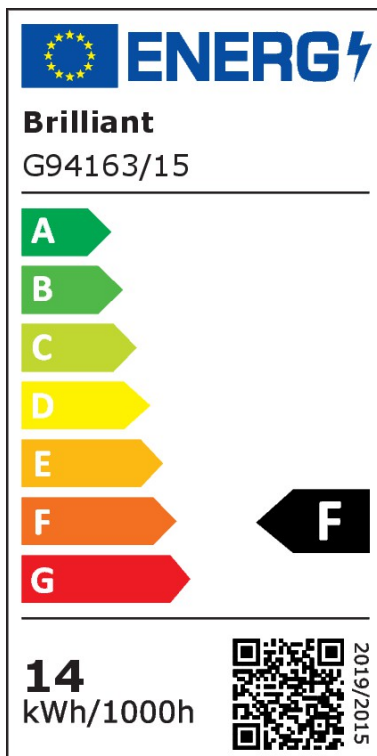

## LED Deckenleuchte Cathleen in Chrom 16W 1600lm

Deckenleuchten

UVP: 94,99 Euro

Haben Sie eine Frage zum Produkt?  
[info@click-licht.de](mailto:info@click-licht.de)  
 (+49) 2361 40 67 600  
 Montag - Freitag 09:00 - 16:00 Uhr

<b>Artikelnummer</b>	A-630403
<b>Material</b>	Metall, Glas
<b>Farbe</b>	Chrom
<b>Anschlussspannung</b>	220-240 V
<b>Leistungsaufnahme</b>	16 W
<b>Schutzklasse</b>	I
<b>Schutzart</b>	IP20
<b>Montageart</b>	Decke
<b>Dimmbar</b>	Nein
<b>Lichttechnologie</b>	LED
<b>Bauform</b>	LED-Platine
<b>Farbtemperatur</b>	3000 Kelvin
<b>Lichtfarbe</b>	Warmweiß
<b>Lichtstrom</b>	1600 lm
<b>Farbwiedergabeindex</b>	80
<b>Lebensdauer</b>	25000 h
<b>Schaltzyklen</b>	15000
<b>Anwendungsbereich</b>	Wohnzimmer, Schlafzimmer, Esszimmer, Flur, Treppenhaus
<b>Stil</b>	Dekorativ, Schlicht
<b>Form</b>	rund
<b>Netzstecker</b>	Nein
<b>Leuchtmittel</b>	Ja, fest verbaut