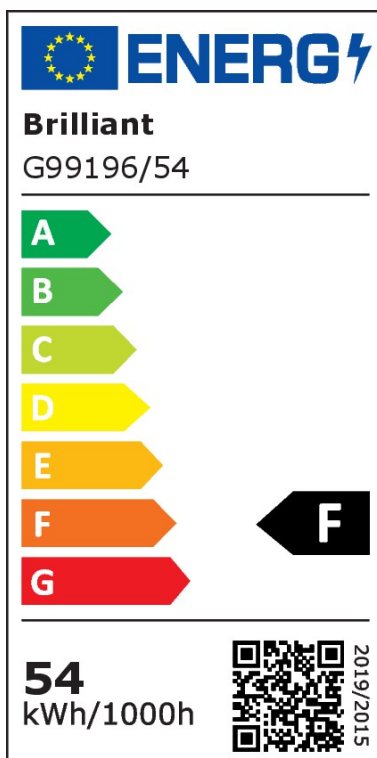

LED Deckenleuchte Barden in Weiß und Schwarz 57W 7100lm

Deckenleuchten

UVP: 699,99 Euro

Haben Sie eine Frage zum Produkt?

info@click-licht.de

(+49) 2361 40 67 600

Montag - Freitag 09:00 - 16:00 Uhr

Artikelnummer	A-630259
Material	Metall, Kunststoff
Farbe	Weiß, Schwarz
Anschlussspannung	220-240 V
Leistungsaufnahme	57 W
Schutzklasse	I
Schutzart	IP20
Montageart	Decke
Dimmbar	Ja
Dimmart	Fernbedienung
Lichttechnologie	LED
Bauform	LED-Platine
Farbtemperatur	3000 bis 6800 Kelvin
Lichtfarbe	Warmweiß
Lichtstrom	7100 lm
Farbwiedergabeindex	80
Lebensdauer	25000 h
Schaltzyklen	15000
Anwendungsbereich	Wohnzimmer, Esszimmer, Schlafzimmer, Flur
Stil	Modern
Form	eckig
Netzstecker	Nein

Leuchtmittel	Ja, fest verbaut
Produktmaße	(H) 70 mm (B) 600 mm (L) 900 mm
Produktgewicht	6.477 kg