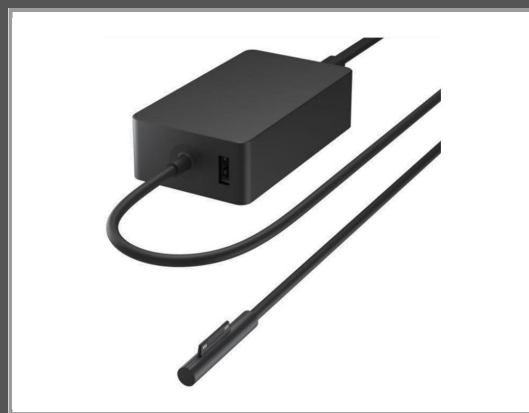

Microsoft Netzteil - 65 Watt - Ausgangsanschlüsse: 2

kommerziell

Gruppe	Zubehör divers
Hersteller	Microsoft
Hersteller Art. Nr.	W8Y-00002
EAN/UPC	0196388144204

Beschreibung

Microsoft - Netzteil - 65 Watt - Ausgangsanschlüsse: 2 - kommerziell

Hauptmerkmale

Produktbeschreibung	Microsoft - Netzteil - 65 Watt
Gerätetyp	Netzteil - extern
Gewicht	212 g
Leistungskapazität	65 Watt
Eingangsanschlüsse	1
Ausgabeanschlussstellen	1 x Stromversorgung 1 x 4-polig USB Typ A
Preistyp	Kommerziell
Abmessungen (Breite x Tiefe x Höhe)	9 cm x 5 cm x 2.5 cm