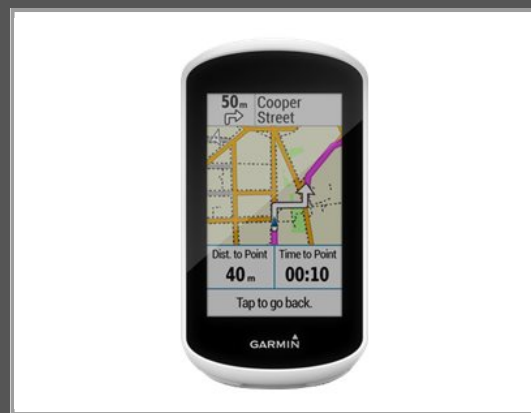

Garmin Edge Explore - GPS-/GLONASS-Navigationssystem

Fahrrad 3"

Gruppe	Handhelds und Navigation
Hersteller	Garmin
Hersteller Art. Nr.	010-02029-10
EAN/UPC	0753759207373

Beschreibung

Garmin Edge Explore - GPS-/GLONASS-Navigationssystem - Fahrrad 3"

Hauptmerkmale

Produktbeschreibung	Garmin Edge Explore - GPS-/GLONASS-Navigationssystem
Produkttyp	GPS-/GLONASS-Navigationssystem
Bildschirm	3" Farbe - 240 x 400 Pixel
Eingang	Touch-Screen
Empfohlene Verwendung	Fahrrad
Schnittstelle	USB, Bluetooth
Integrierter Arbeitsspeicher	16 GB
Funktionen	Beschleunigungssensor, Höhenmesser
Verfolgungsdaten	Strecke, Zeit, Geschwindigkeit, verbrannte Kalorien, Höhe, Rundenzeit
Mitgelieferte Software	Garmin Cycle Map
Schutz	Wasserfest
Zubehör im Lieferumfang	Fahrradhalterung, Micro-USB-Kabel
Abmessungen (Breite x Tiefe x Höhe)	10.5 cm x 5.5 cm x 2.2 cm
Gewicht	116 g