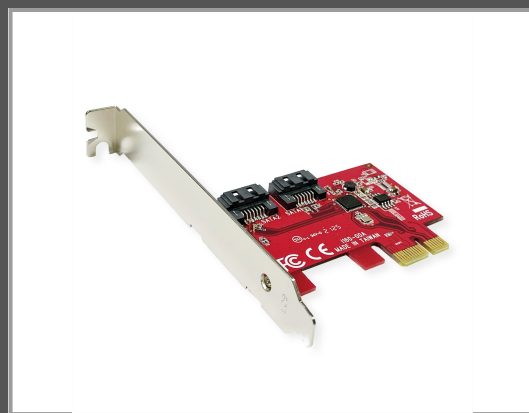

# ROLINE PCIe-Adapter 2x SATAIII 6Gbit/s Low Profile - PCI

6.000 Mbps

Gruppe	Controller
Hersteller	ROLINE
Hersteller Art. Nr.	15.06.2148
EAN/UPC	7630049628489

## Beschreibung

ROLINE PCIe-Adapter, 2x SATAIII, 6Gbit/s Low Profile, ROLINE PCIe x1 SATA III 6Gbps AHCI 2Port Low Profile Host Adapter