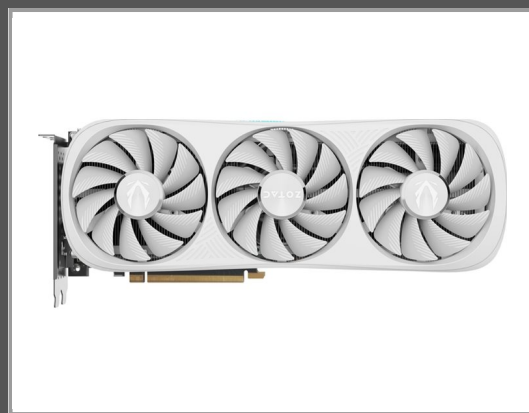

ZOTAC GAMING GeForce RTX 4080 SUPER Trinity OC

White Edition - Grafikkarten - NVIDIA GeForce RTX 4080 SUPER - 16 GB GDDR6X - PCIe 4.0 x16 - HDMI - 3 x DisplayPort - weiß

Gruppe	Grafikkarten
Hersteller	ZOTAC
Hersteller Art. Nr.	ZT-D40820Q-10P
EAN/UPC	4895173628566

Beschreibung

ZOTAC GAMING GeForce RTX 4080 SUPER Trinity OC - White Edition - Grafikkarten - NVIDIA GeForce RTX 4080 SUPER - 16 GB GDDR6X - PCIe 4.0 x16 - HDMI, 3 x DisplayPort - weiß

Hauptmerkmale

Produktbeschreibung	ZOTAC GAMING GeForce RTX 4080 SUPER Trinity OC - White Edition - Grafikkarten - NVIDIA GeForce RTX 4080 SUPER - 16 GB - weiß
Gerätetyp	Grafikkarten
Bustyp	PCI Express 4.0 x16
Grafikprozessor	NVIDIA GeForce RTX 4080 SUPER
Arbeitsspeicher	16 GB GDDR6X
Speichergeschwindigkeit	23 Gbps
Boost-Takt	2565 MHz
CUDA-Kerne	10240
Speicherschnittstelle	256-bit
Max Auflösung	7680 x 4320
Anzahl der max. unterstützten Bildschirme	4
Schnittstellendetails	3 x DisplayPort (Version 1.4a) HDMI
API-Unterstützung	OpenGL 4.6, DirectX 12 Ultimate, Vulkan 1.3
Abmessungen (Breite x Tiefe x Höhe)	58.5 cm x 30.68 cm x 11.94 cm
Farbe	Weiß