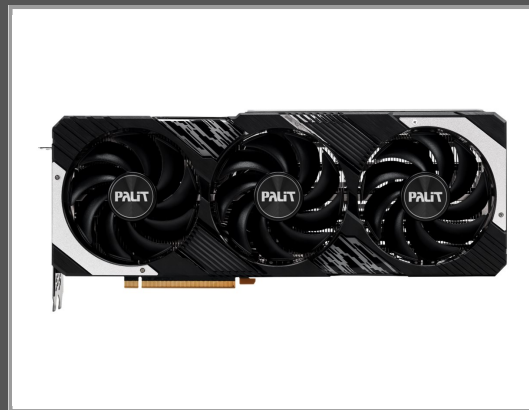

Palit GeForce RTX 4070 Ti SUPER GamingPro - Grafikkarten

GeForce RTX 4070 Ti Super - 16 GB GDDR6X - PCIe 4.0 - HDMI - 3 x DisplayPort - silbergrau - Iron Black

Gruppe	Grafikkarten
Hersteller	Palit
Hersteller Art. Nr.	NED47TS019T2-1043A
EAN/UPC	4710562244267

Beschreibung

Palit GeForce RTX 4070 Ti SUPER GamingPro - Grafikkarten - GeForce RTX 4070 Ti Super - 16 GB GDDR6X - PCIe 4.0 - HDMI, 3 x DisplayPort - silbergrau, Iron Black

Hauptmerkmale

Produktbeschreibung	Palit GeForce RTX 4070 Ti SUPER GamingPro - Grafikkarten - GeForce RTX 4070 Ti Super - 16 GB - silbergrau, Iron Black
Gerätetyp	Grafikkarten
Bustyp	PCI Express 4.0
Grafikprozessor	NVIDIA GeForce RTX 4070 Ti SUPER
Arbeitsspeicher	16 GB GDDR6X
Speichergeschwindigkeit	21 Gbps
Core Clock	2340 MHz
Boost-Takt	2610 MHz
CUDA-Kerne	8448
Speicherschnittstelle	256-bit
Max Auflösung	7680 x 4320
Anzahl der max. unterstützten Bildschirme	4
Schnittstellendetails	3 x DisplayPort HDMI
API-Unterstützung	Vulkan, OpenGL 4.6, DirectX 12 Ultimate
Abmessungen (Breite x Tiefe x Höhe)	6.34 cm x 32.89 cm x 13.29 cm
Farbe	Silbergrau, Iron Black