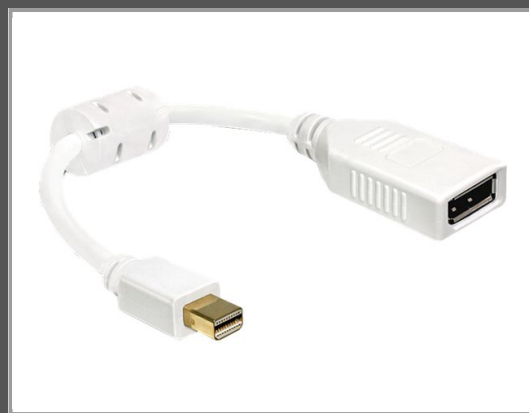

Delock DisplayPort-Adapter - DisplayPort (W)

zu Mini DisplayPort (M) - 21 cm

Gruppe	Kabel / Adapter
Hersteller	Delock
Hersteller Art. Nr.	65427
EAN/UPC	4043619654277

Beschreibung

Delock - DisplayPort-Adapter - DisplayPort (W) zu Mini DisplayPort (M) - 21 cm

Hauptmerkmale

Produktbeschreibung	Delock DisplayPort-Adapter - 21 cm
Typ	DisplayPort-Adapter
Besonderheiten	HDCP-kompatibel, Ferritkern
Länge	21 cm
Anschluss	DisplayPort - weiblich
Stecker (zweites Ende)	Mini DisplayPort - männlich