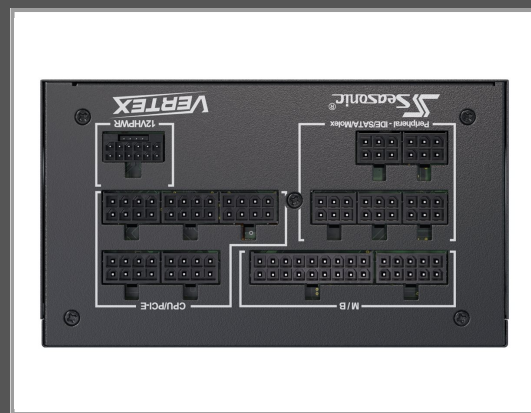

Seasonic VERTEX PX-850 - Netzteil (intern) - ATX12V

80 PLUS Platinum - Wechselstrom 100-240 V - 850 Watt

Gruppe	Stromversorgung
Hersteller	Seasonic
Hersteller Art. Nr.	12851PXAFS
EAN/UPC	4711173877745

Beschreibung

Seasonic VERTEX PX-850 - Netzteil (intern) - ATX12V - 80 PLUS Platinum - Wechselstrom 100-240 V - 850 Watt

Hauptmerkmale

Produktbeschreibung	Seasonic VERTEX PX-850 - Netzteil - 850 Watt
Gerätetyp	Netzteil - intern
Spezifikationseinhaltung	ATX12V
80-PLUS-Zertifizierung	80 PLUS Platinum
Eingangsspannung	Wechselstrom 100-240 V
Ausgangsspannung	+3.3, +5, ±12 V
Leistungskapazität	850 Watt
Ausgangsstrom	+3.3V - 20 A +5V - 20 A +12V - 70 A -12V - 0.3 A +5VSB - 3 A
Ausgabeanschlussstellen	1 x Strom 24-poliges ATX mit abnehmbarer 4-poliger Sektion 2 x Strom 8-polig + 12V mit abnehmbarer 4-poliger Sektion 3 x 8-poliger PCI Express Power mit abnehmbarer 2-poliger Sektion 18 x 15-Pin-SATA-Stromstecker 3 x interne Stromversorgung, 4-polig 1 x 12VHPWR
Modulare Kabelverwaltung	Ja
Kühlsystem	135-mm-Lüfter
Abmessungen (Breite x Tiefe x Höhe)	15 cm x 16 cm x 8.6 cm
Umweltschutzstandards	ENERGY STAR