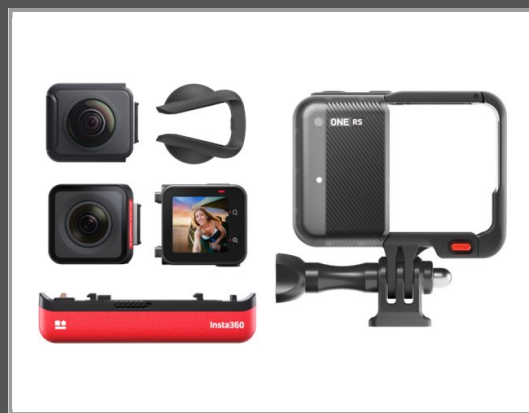

# Insta360 ONE RS Twin Edition - 360° Action-Kamera

5.7K / 30 BpS - Wi-Fi - Bluetooth - Unterwasser bis zu 5 m

Gruppe	Digitale Videokameras
Hersteller	Insta360
Hersteller Art. Nr.	CINRSGP/A
EAN/UPC	6970357852949

## Beschreibung

Insta360 ONE RS Twin Edition - 360° Action-Kamera - 5.7K / 30 BpS - Wi-Fi, Bluetooth - Unterwasser bis zu 5 m

## Hauptmerkmale

Produktbeschreibung	Insta360 ONE RS Twin Edition - Action-Kamera
Produkttyp	Action-Kamera - 5.7K
Aktionskameratyp	Montierbar
Synchronisiertes Kamera-Array	Sphärisches Panorama
Speicherkartensteckplatz	microSD-Karte
Drahtlosschnittstelle	Wi-Fi, Bluetooth
Sensorauflösung	2 x
Max. Videoauflösung	5760 x 2880
Objektivsystem	2 x Weitwinkelobjektiv
Zweites Objektivsystem	Weitwinkelobjektiv - f/2.0
Fokuseinstellung	Fixfokus
Bildstabilisator	Elektronische FlowState-Bildstabilisierung (gyroskopische 6-Achsen-Stabilisierung)
Bildschirm	LCD-Display
Unterstützte Batterie	1445 mAh (inbegriffen)
Schnittstelle	USB-C
Abmessungen (Breite x Tiefe x Höhe)	7.01 cm x 4.3 cm x 4.91 cm
Gewicht	135.3 g