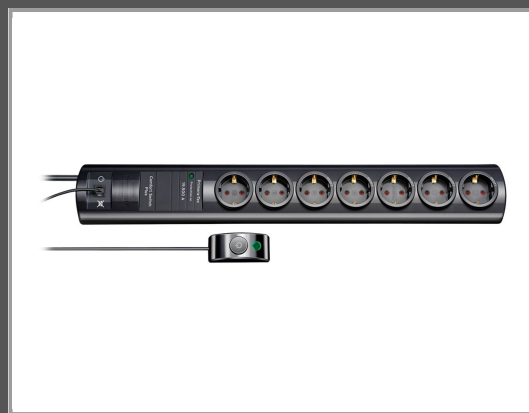

# Brennenstuhl Primera-Tec Comfort Switch Plus

Überspannungsschutz - Wechselstrom 250 V - 3500 Watt -  
Ausgangsanschlüsse: 7 - 2 m - Deutschland - Schwarz

Gruppe	Zubehör Stromversorgung
Hersteller	Brennenstuhl
Hersteller Art. Nr.	1153300467
EAN/UPC	4007123636549

## Beschreibung

brennenstuhl Primera-Tec Comfort Switch Plus - Überspannungsschutz - Wechselstrom 250 V - 3500 Watt -  
Ausgangsanschlüsse: 7 - 2 m - Deutschland - Schwarz

## Hauptmerkmale

Produktbeschreibung	brennenstuhl Primera-Tec Comfort Switch Plus - Überspannungsschutz - 3500 Watt
Gerätetyp	Überspannungsschutz - extern
Kabellänge	2 m
Lokalisierung	Deutschland
Eingangsspannung	Wechselstrom 250 V
Ausgangsspannung	Wechselstrom 250 V
Leistungskapazität	3500 Watt
Eingangsanschlüsse	1 x Strom CEE 7/4
Farbe	Schwarz
Abmessungen (Breite x Tiefe x Höhe)	55 cm