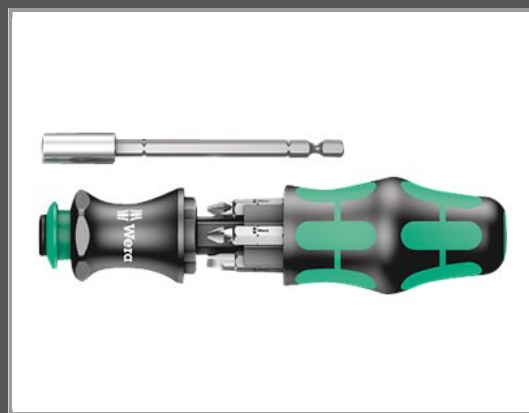

Wera Kraftform Kompakt 28 SB - Bit- und Steckschlüssel-Satz

CE - Schwarz; Grün

Gruppe	Handwerkzeuge
Hersteller	Wera
Hersteller Art. Nr.	05073240001
EAN/UPC	4013288138927

Beschreibung

Wera Kraftform Kompakt 28 SB - Bit- und Steckschlüssel-Satz

Hauptmerkmale

Produktbeschreibung	Wera Kraftform Kompakt 28 SB - Bit- und Steckschlüssel-Satz
Produkttyp	Bit- und Steckschlüssel-Satz
Paketinhalt	2 Bits - Pozidriv PZ1, PZ2 x 25 mm, Schraubendrehergriff - 1/4"-Bithalter, 2 Bits - Kreuzschlitz PH1, PH2 x 25 mm, 2 Bits - Schlitz 5,5, 6,5 x 25 mm
Spitze	Phillips, pozidriv, slot - PH1, PH2, PZ1, PZ2, SL5.5, SL6.5