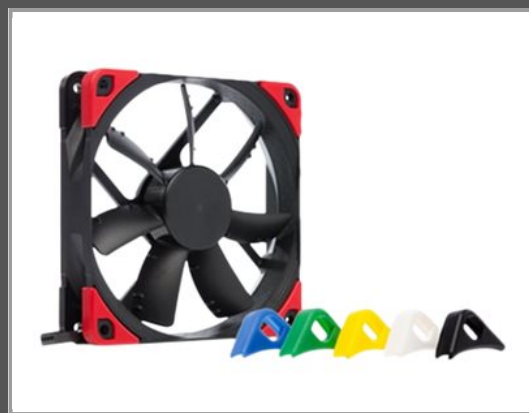

Noctua chromax.black.swap NF-S12A PWM - Gehäuselüfter

120 mm - Schwarz

Gruppe	Kühler
Hersteller	Noctua
Hersteller Art. Nr.	NF-S12A PWM CHROMAX.BLACK.SWAP
EAN/UPC	9010018100419

Beschreibung

Noctua chromax.black.swap NF-S12A PWM - Gehäuselüfter - 120 mm - Schwarz

Hauptmerkmale

Produktbeschreibung	Noctua chromax.black.swap NF-S12A PWM - Gehäuselüfter
Produkttyp	Gehäuselüfter
Packungsinhalt	4 x Schrauben, 4 schwarze Antivibrationskissen, 4 blaue Antivibrationskissen, 4 grüne Antivibrationskissen, 4 rote Antivibrationskissen, 4 weiße Antivibrationskissen, 4 gelbe Antivibrationskissen
Farbe	Schwarz
Lüfterdurchmesser	120 mm
Gebälsehöhe	25 mm
Lüfterlager	SSO2-Lager
Drehgeschwindigkeit	300-1200 U/min
Luftstrom	107.5 m ³ /h (63,3 CFM)
Geräuschpegel	17.8 dBA
Netzanschluss	Lüfteranschluss, 4-polig
Nennspannung	12 V
Merkmale	PWM-Unterstützung (Pulse-Width Modulation), Advanced Acoustic Optimisation (AAO), Stepped Inlet Design, Inner Surface Microstructures, Metal Bearing Shell
Abmessungen (Breite x Tiefe x Höhe)	12 cm x 12 cm x 2.5 cm