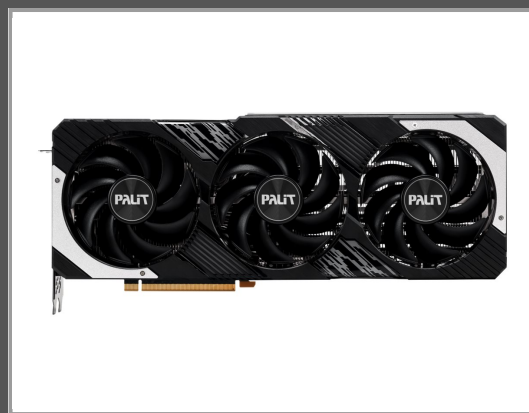

Palit GeForce RTX 4070 Ti SUPER GamingPro OC

Grafikkarten - GeForce RTX 4070 Ti Super - 16 GB GDDR6X - PCIe 4.0 - HDMI - 3 x DisplayPort - silbergrau - Iron Black

Gruppe	Grafikkarten
Hersteller	Palit
Hersteller Art. Nr.	NED47TSH19T2-1043A
EAN/UPC	4710562244250

Beschreibung

Palit GeForce RTX 4070 Ti SUPER GamingPro OC - Grafikkarten - GeForce RTX 4070 Ti Super - 16 GB GDDR6X - PCIe 4.0 - HDMI, 3 x DisplayPort - silbergrau, Iron Black

Hauptmerkmale

Produktbeschreibung	Palit GeForce RTX 4070 Ti SUPER GamingPro OC - Grafikkarten - GeForce RTX 4070 Ti Super - 16 GB - silbergrau, Iron Black
Gerätetyp	Grafikkarten
Bustyp	PCI Express 4.0
Grafikprozessor	NVIDIA GeForce RTX 4070 Ti SUPER
Arbeitsspeicher	16 GB GDDR6X
Speichergeschwindigkeit	21 Gbps
Core Clock	2340 MHz
Boost-Takt	2670 MHz
CUDA-Kerne	8448
Speicherschnittstelle	256-bit
Max Auflösung	7680 x 4320
Anzahl der max. unterstützten Bildschirme	4
Schnittstellendetails	3 x DisplayPort HDMI
API-Unterstützung	Vulkan, OpenGL 4.6, DirectX 12 Ultimate
Abmessungen (Breite x Tiefe x Höhe)	6.34 cm x 32.89 cm x 13.29 cm
Farbe	Silbergrau, Iron Black