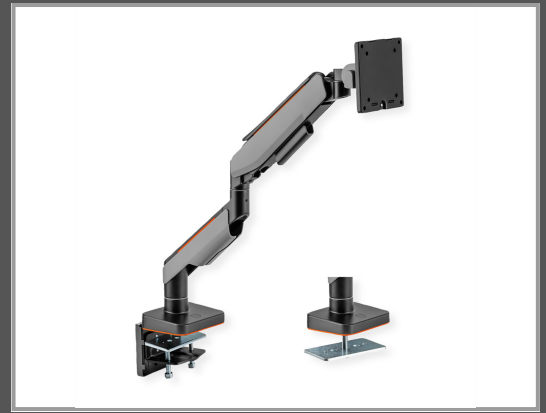

ROLINE Gaming-LCD-Arm

Tischbefestigung Gasfeder<20kg

Gruppe	Zubehör Fernseher
Hersteller	ROLINE
Hersteller Art. Nr.	17.03.1108
EAN/UPC	7630049627680

Beschreibung

ROLINE LCD-Arm, Tischmontage, Gasfeder, 5 Gelenke, max. 20 kg (17.03.1108), Lieferzeit in Werktagen: 1