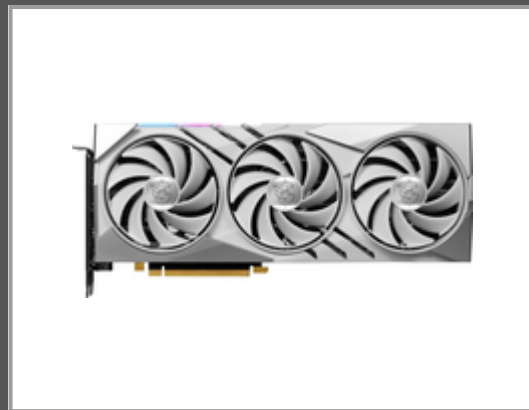

MSI GAMING GeForce RTX 4070 SUPER 12G X SLIM WHITE, GeForce RTX 4070 SUPER, 12 GB, GDDR6X, 192 Bit, 7680 x 4320 Pixel, PCI Express 4.0

NVIDIA GeForce RTX 4070 SUPER - 2640/2655MHz - 21000MHz - 12000MB - DDR6 (192bit) - SLIM TRI FAN -- 1x HDMI - 3x Display Port - 3 Jahre

Gruppe	Grafikkarten
Hersteller	MSI
Hersteller Art. Nr.	V513-632R
EAN/UPC	4711377171625

Beschreibung

MSI GAMING GeForce RTX 4070 SUPER 12G X SLIM WHITE. Grafikprozessorenfamilie: NVIDIA, GPU: GeForce RTX 4070 SUPER, Prozessortaktfrequenz: 2655 MHz. Separater Grafik-Adapterspeicher: 12 GB, Grafikkartenspeichertyp: GDDR6X, Breite der Speicherschnittstelle: 192 Bit. Maximale Auflösung: 7680 x 4320 Pixel. DirectX-Version: 12 Ultimate, OpenGL-Version: 4.6. Schnittstelle: PCI Express 4.0. Kühlung: Aktiv, Anzahl Lüfter: 3 Lüfter