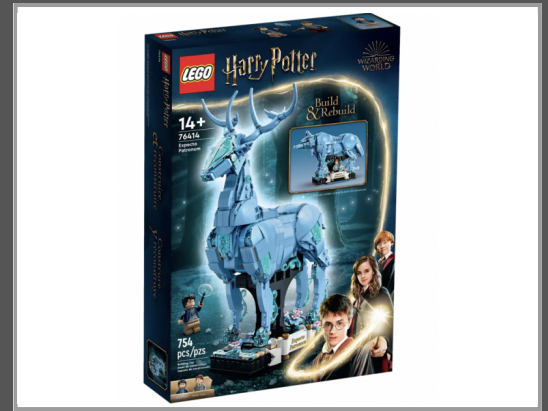

LEGO Harry Potter Expecto Patronum 76414

Gruppe	Spielzeug
Hersteller	LEGO
Hersteller Art. Nr.	76414
EAN/UPC	5702017413181

Beschreibung

LEGO Harry Potter Expecto Patronum 76414 (76414), Lieferzeit in Werktagen: 1

Ausführliche Details

Allgemeines

Typ	Systemspielzeug
Material	Kunststoff
Farbe	Blau

Technische Daten

Mindestalter	14 Jahr(e)
--------------	------------