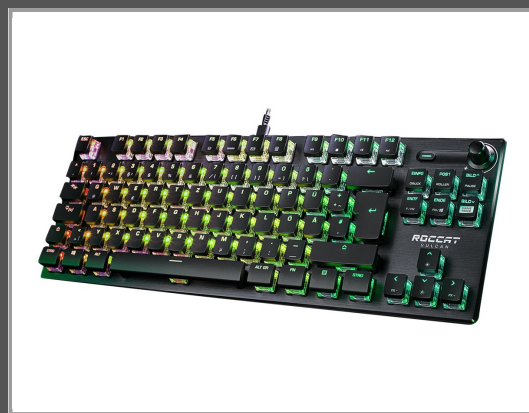

Turtle Beach ROCCAT VULCAN TKL PRO - Tastatur - Hintergrundbeleuchtung

USB - Deutsch - Tastenschalter: Roccac Titan Optical Schalter

Gruppe	Eingabegeräte
Hersteller	Turtle Beach
Hersteller Art. Nr.	ROC-12-570
EAN/UPC	0731855525706

Beschreibung

ROCCAT VULCAN TKL PRO - Tastatur - Hintergrundbeleuchtung - USB - Deutsch - Tastenschalter: Roccac Titan Optical Schalter

Hauptmerkmale

Produktbeschreibung	ROCCAT VULCAN TKL PRO - Tastatur - Deutsch
Gerätetyp	Tastatur
Hintergrundbeleuchtet	RGB
Schnittstelle	USB
Anschlussstechnik	Kabelgebunden
Lokalisierung und Layout	Deutsch
Tastenschaltertyp	Roccac Titan Optical Schalter
Abmessungen (Breite x Tiefe x Höhe)	36 cm x 13.33 cm x 3.4 cm
Gewicht	660 g