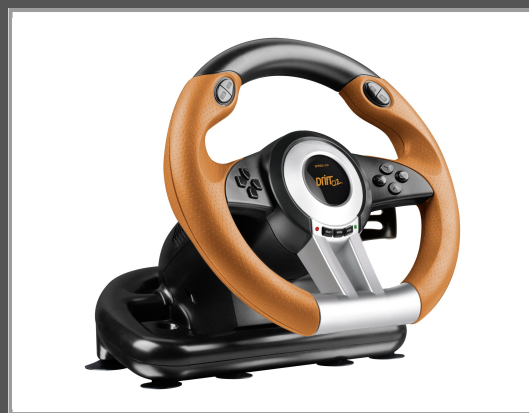

# SPEEDLINK DRIFT O.Z. - Lenkrad- und Pedale-Set

Schwarz - orange - für PC

|                     |                 |
|---------------------|-----------------|
| Gruppe              | Eingabegeräte   |
| Hersteller          | SPEEDLINK       |
| Hersteller Art. Nr. | SL-6695-BKOR-01 |
| EAN/UPC             | 4027301987638   |

## Beschreibung

SPEEDLINK DRIFT O.Z. - Lenkrad- und Pedale-Set - Schwarz, orange - für PC

## Hauptmerkmale

|                     |  |
|---------------------|--|
| Produktbeschreibung | SPEEDLINK DRIFT O.Z. - Lenkrad- und Pedale-Set |
| Produkttyp          | Lenkrad- und Pedale-Set                        |
| Farbe               | Schwarz, orange                                |
| Entwickelt für      | PC   |