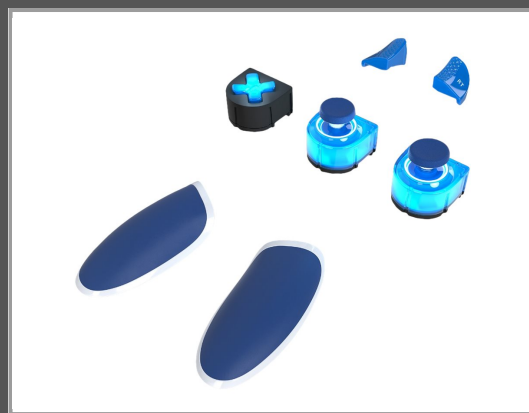

ThrustMaster ESWAP X LED Blue Crystal Pack - Zubehörkit für Game-Controller

Blau - für ThrustMaster eSwap X Pro Controller

| | |
|---------------------|---------------|
| Gruppe | Eingabegeräte |
| Hersteller | ThrustMaster |
| Hersteller Art. Nr. | 4460220 |
| EAN/UPC | 3362934403171 |

Beschreibung

Thrustmaster ESWAP X LED Blue Crystal Pack - Zubehörkit für Game-Controller - Blau - für ThrustMaster eSwap X Pro Controller

Hauptmerkmale

| | |
|---------------------|---|
| Produktbeschreibung | Thrustmaster ESWAP X LED Blue Crystal Pack - Zubehörkit für Game-Controller |
| Produkttyp | Zubehörkit |
| Bestimmt für | Game-Controller |
| Paketinhalt | 7 Module, 2 Ministick-Kappen |
| Farbe | Blau |
| Entwickelt für | ThrustMaster eSwap X Pro Controller |