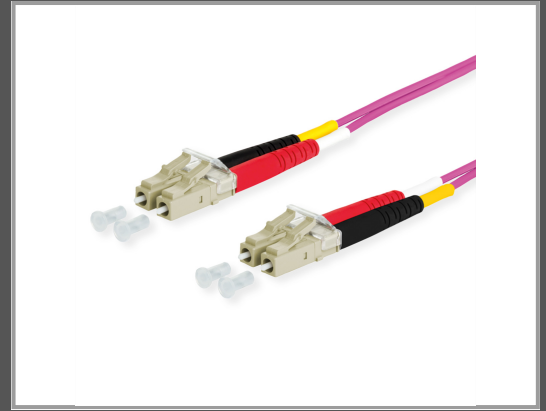

# METZ CONNECT OpDAT PK OM4 LC-D/LC-D 5.0 151S1JOJO50E - Kabel - Multimode- Faser

m - Duplex - halogenfrei - Glasfaser (LWL) - IEC

Gruppe	Kabel / Adapter
Hersteller	METZ CONNECT
Hersteller Art. Nr.	151S1JOJO50E
EAN/UPC	4250184150527

## Beschreibung

MetzConnect BTR 151S1JOJO50E OpDAT Patchkabel OM4 LC-D/LC-D MM 5m erikaviolett I-V(ZN)H (151S1JOJO50E), Lieferzeit in Werktagen: 1

### Allgemeines

Typ	Kabel
Übertragungsmodus	Duplex
Kennzeichnung	IEC
Farbe	Violett