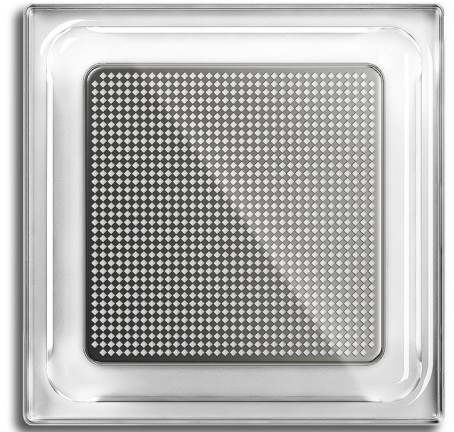

Busch-iceLight®  
Wandmodul Busch-iceLight®  
5 Lichtrichtungen / Infolicht

Für Ambiente-, Orientierungsbeleuchtung und Infolicht.

Lichtaustritt zu allen vier Seiten und nach vorne.

Zur Aufnahme von Dekoreinlegern und Piktogrammen, 2144/xx-19, 2145/xx-19 und 2145-19.

Standardeinleger 2145-19 im Lieferzustand vormontiert.

Maße (H x B x T): 63 mm x 63 mm x 15 mm,

Preisgruppe: 19

Preis: 62,65 EUR zzgl. MwSt.

Bestellnummer: 2CKA001510A0008

Artikelnummer: 2068/14-84

EA-Nummer: 4011395132784