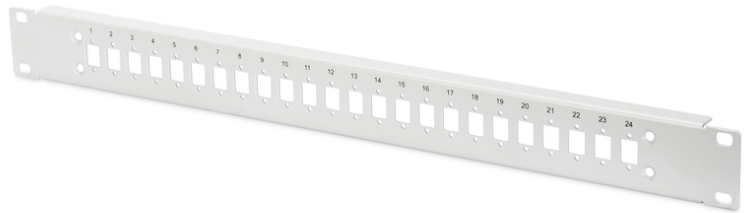

# DIGITUS Stahl Frontplatte für 24 LC/DX Kupplungen

DN-96207-AL  
 EAN 4016032385325

**LWL-Frontblende, 1HE, 24x LC DX, fix grau (RAL 7035), für -AL und -F Boxen**

Stahl Frontblende für 24 LC/DX Kupplungen ( Gehäuse Artikelnummer DN-96200-AL für Aluminium oder DN-96200-F für Stahl )

- Passend für Spleissbox DN-96200

Logistische Daten						
	Anzahl (Stück)	Gewicht (kg)	Tiefe (cm)	Breite (cm)	Höhe (cm)	cm³
Karton-VPE	100	27,00	53,00	33,00	19,00	33.231,00
Innen-VPE	1	0,27	0,00	0,00	0,00	0,00
Einzel-VPE	1	0,27	5,50	49,00	2,50	673,75
Netto einzeln ohne VP	1	0,00	0,00	0,00	0,00	0,00