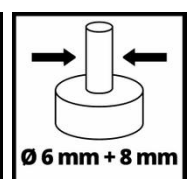

## Logistische Daten

- |                                   |                    |
|-----------------------------------|--------------------|
| - Produktgewicht (kg)             | 2.26               |
| - Bruttogewicht (kg)              | 3.48               |
| - Maße Einzelverpackung           | 252 x 163 x 256 mm |
| - Stück pro Exportkarton          | 3 STK              |
| - Bruttogewicht Exportkarton      | 10.9 kg            |
| - Maße Exportkarton               | 500 x 270 x 270 mm |
| - Containermengen (20"/40"/40"HC) | 2280   4680   5265 |