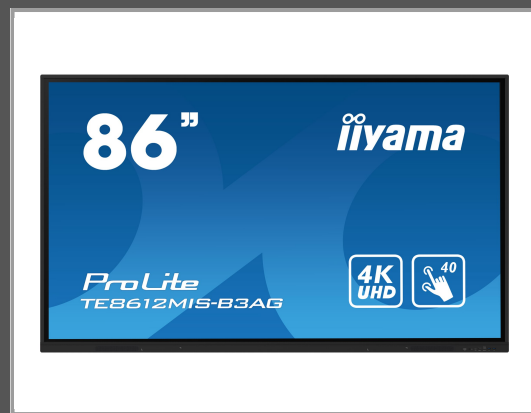

iiyama ProLite TE8612MIS-B3AG - 218 cm (86") Diagonalklasse (217.4 cm (85.6"))

sichtbar) LCD-Display mit LED-Hintergrundbeleuchtung - interaktive Digital Signage - mit Touchscreen (Multi-Touch) / optionaler Slot-in-PC - 4K UHD (2160p) 3840 x 2160 - schwarze Blende mit mattem Finish - mit iiyama WLAN-Modul (OWM002)

Gruppe	TFTs
Hersteller	iiyama
Hersteller Art. Nr.	TE8612MIS-B3AG
EAN/UPC	4948570123711

Beschreibung

iiyama ProLite TE8612MIS-B3AG - 218 cm (86") Diagonalklasse (217.4 cm (85.6")) sichtbar) LCD-Display mit LED-Hintergrundbeleuchtung - interaktive Digital Signage - mit Touchscreen (Multi-Touch) / optionaler Slot-in-PC - 4K UHD (2160p) 3840 x 2160 - schwarze Blende mit mattem Finish - mit iiyama WLAN-Modul (OWM002)

Hauptmerkmale

Produktbeschreibung	iiyama ProLite TE8612MIS-B3AG 218 cm (86") Klasse (217.4 cm (85.6")) sichtbar) LCD-Display mit LED-Hintergrundbeleuchtung - 4K - für Digital Signage / interaktive Kommunikation
Produkttyp	LCD-Flatpanel mit LED-Hintergrundbeleuchtung mit Touchscreen (Multi-Touch) / optionaler Slot-in-PC
Diagonale Klasse	218 cm (86")
Diagonale Größe	217.4 cm (85.6")
Kommerzielle Verwendung	Ja - interaktive Digital Signage
Kombiniert mit	iiyama WLAN-Modul (OWM002)
Farbe	Schwarze Blende mit mattem Finish
Auflösung	3840 x 2160
Anzeigeformat	4K UHD (2160p)
Frame rate & Enhancement-Technologie	60 Hz Refresh Rate
Videoschnittstelle	HDMI
Anzahl der HDMI-Anschlüsse	3 Anschlüsse
Konnektivität	Wi-Fi, LAN
PC-Schnittstelle	VGA (HD-15), HDMI, USB-C 3.2
Technologie	VA
LCD Hintergrundlicht-Technologie	LED-Hintergrundbeleuchtung