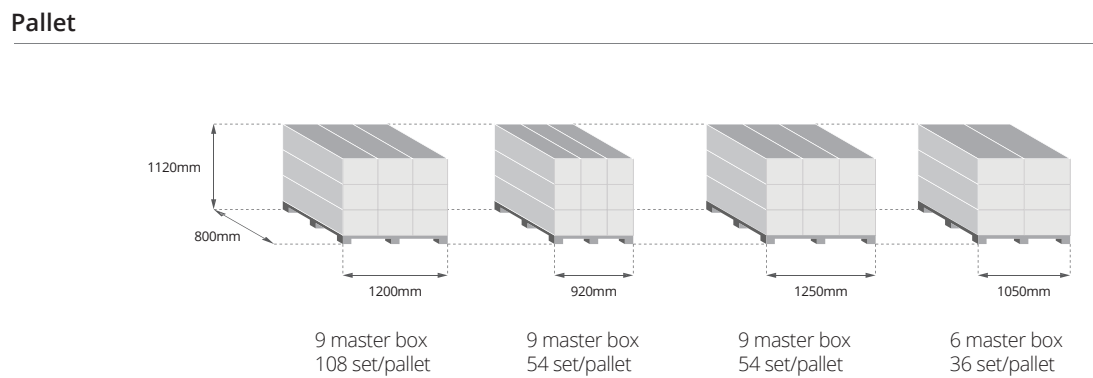

T-lite LightKit

Container
& Shipping Details
PS-TLK-06/06-100614