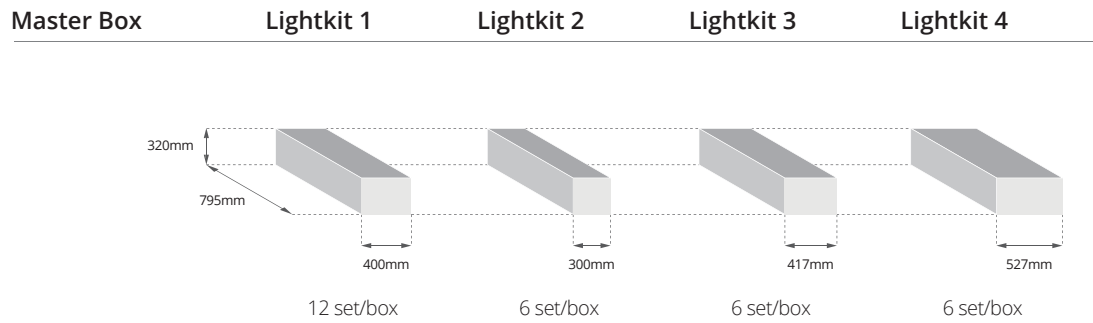

T-lite LightKit

Container
& Shipping Details
PS-TLK-06/06-100614