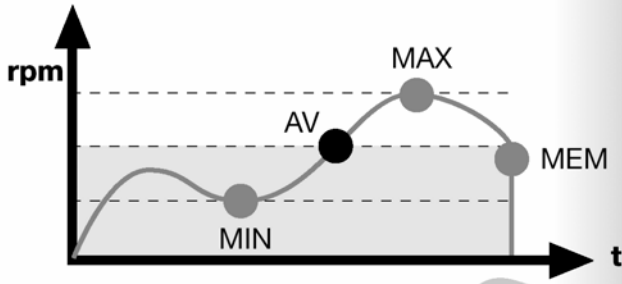

✱ ! $\pm 0.02\%$ ± 1 digit (for rpm)

🕒 --- auto power off 30 sec (Data store)

🌡️ $0^\circ \dots 50^\circ \text{ C} / 32^\circ \dots 122^\circ \text{ F}$

🏠 $-20^\circ \dots 70^\circ \text{ C} / -4^\circ \dots 158^\circ \text{ F}$