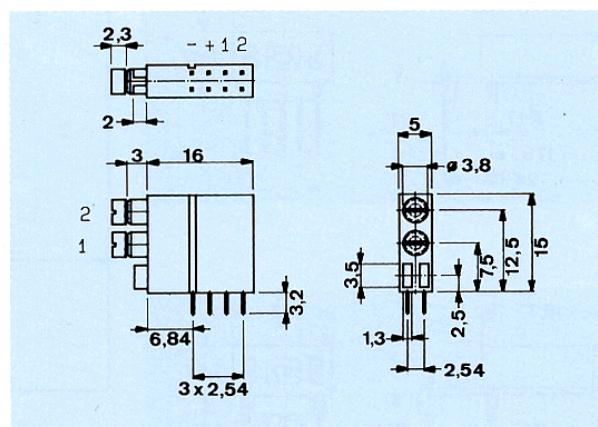

Drucktaster mit LED's

Pushbutton Switches with LED's

LED Type	Farbe/ Colour	Art.-Nr.
A60	2x rot/red	1871.2231
A61	2x gelb/yellow	1871.7731
A62	2x grün/green	1871.8831

Drehschalter mit LED's

Rotary-Switch with LED's

LED Type	Farbe/ Colour	Art.-Nr.
A60	2x rot/red	1872.2231
A61	2x gelb/yellow	1872.7731
A62	2x grün/green	1872.8831