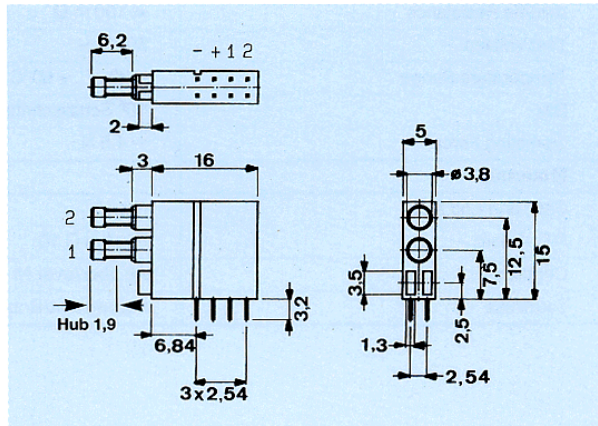

Drucktaster mit LED's

Pushbutton Switches with LED's

LED Type	Farbe/ Colour	Art.-Nr.
A60	2x rot/red	1871.2231
A61	2x gelb/yellow	1871.7731
A62	2x grün/green	1871.8831

Drehschalter mit LED's

Rotary-Switch with LED's

LED Type	Farbe/ Colour	Art.-Nr.
A60	2x rot/red	1872.2231
A61	2x gelb/yellow	1872.7731
A62	2x grün/green	1872.8831