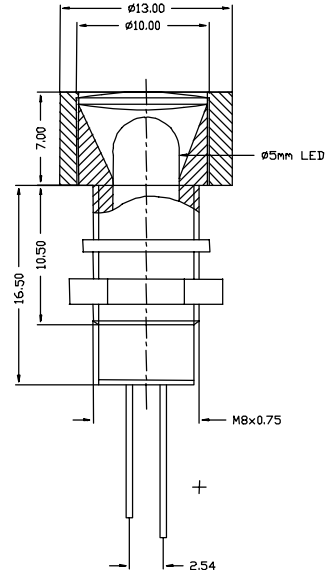

Optoelektronik

WU-I-...5-L (Linse)
WU-I-...5S-L (Linse)
 Innenreflektor für LED 5mm
 Innerreflector for LED 5mm
Mit spezieller Linsen-Optik
with special lens optic

Glanzchrom – Bright chrome
 Schwarzchrom – Black chrome
Wasserdicht – waterproof

für Frontblende
 for frontpanel

Typenbezeichnung Type Designation	Artikel-Nr. Part No.		Typenbezeichnung Type Designation	Artikel-Nr. Part No.	
WU-I-R5-L	16010		WU-I-R5S-L	16030	
WU-I-G5-L	16015		WU-I-G5S-L	16035	
WU-I-Y5-L	16020		WU-I-Y5S-L	16040	
WU-I-O5-L	16025		WU-I-O5S-L	16045	
WU-I-UG5-L	42096		WU-I-UG5S-L	42099	
WU-I-B5-L	42097		WU-I-B5S-L	42100	
WU-I-W5-L	42098		WU-I-W5S-L	42101	

Unit: [mm] Tolerance: ± 0.25