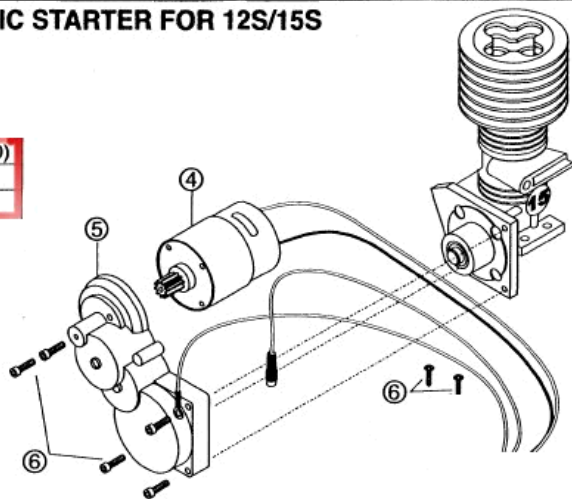

FORCE STARTER

RC MODEL ENGIN-ELECTRIC STARTER FOR 12S/15S

4	GW007A	Motor set(RS-380)
5	GW016	Gear case set
6	GW013/S006/S010	Screw set

Schnell - einfach - zuverlässig

Ersatzteilbestellung bei Conrad Electronic